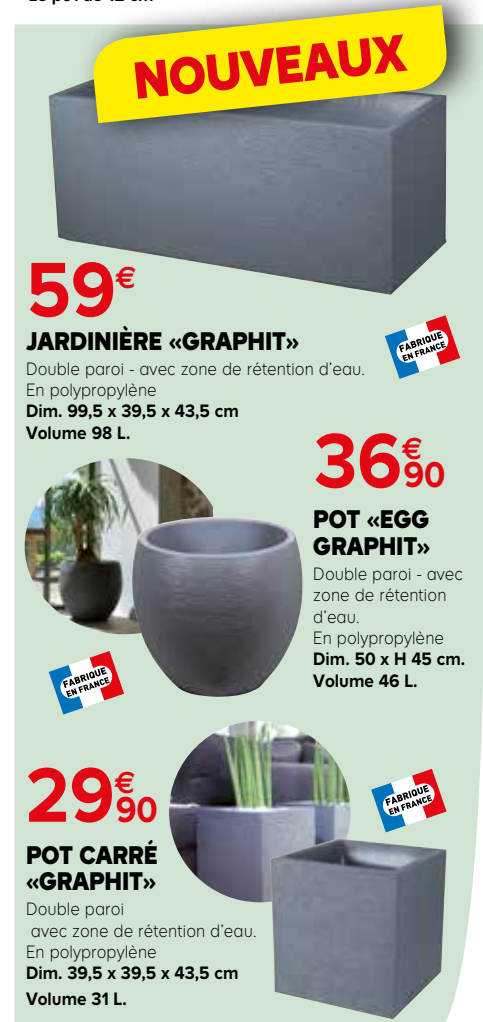

Le bidon de 1 L.

Existe en spécial
Géraniums.

NOUVEAUX

59€

JARDINIÈRE «GRAPHIT»

Double paroi - avec zone de rétention d'eau.

En polypropylène

Dim. 99,5 x 39,5 x 43,5 cm

Volume 98 L.

36€⁹⁰

POT «EGG GRAPHIT»

Double paroi - avec zone de rétention d'eau.

En polypropylène

Dim. 50 x H 45 cm.

Volume 46 L.

29€⁹⁰